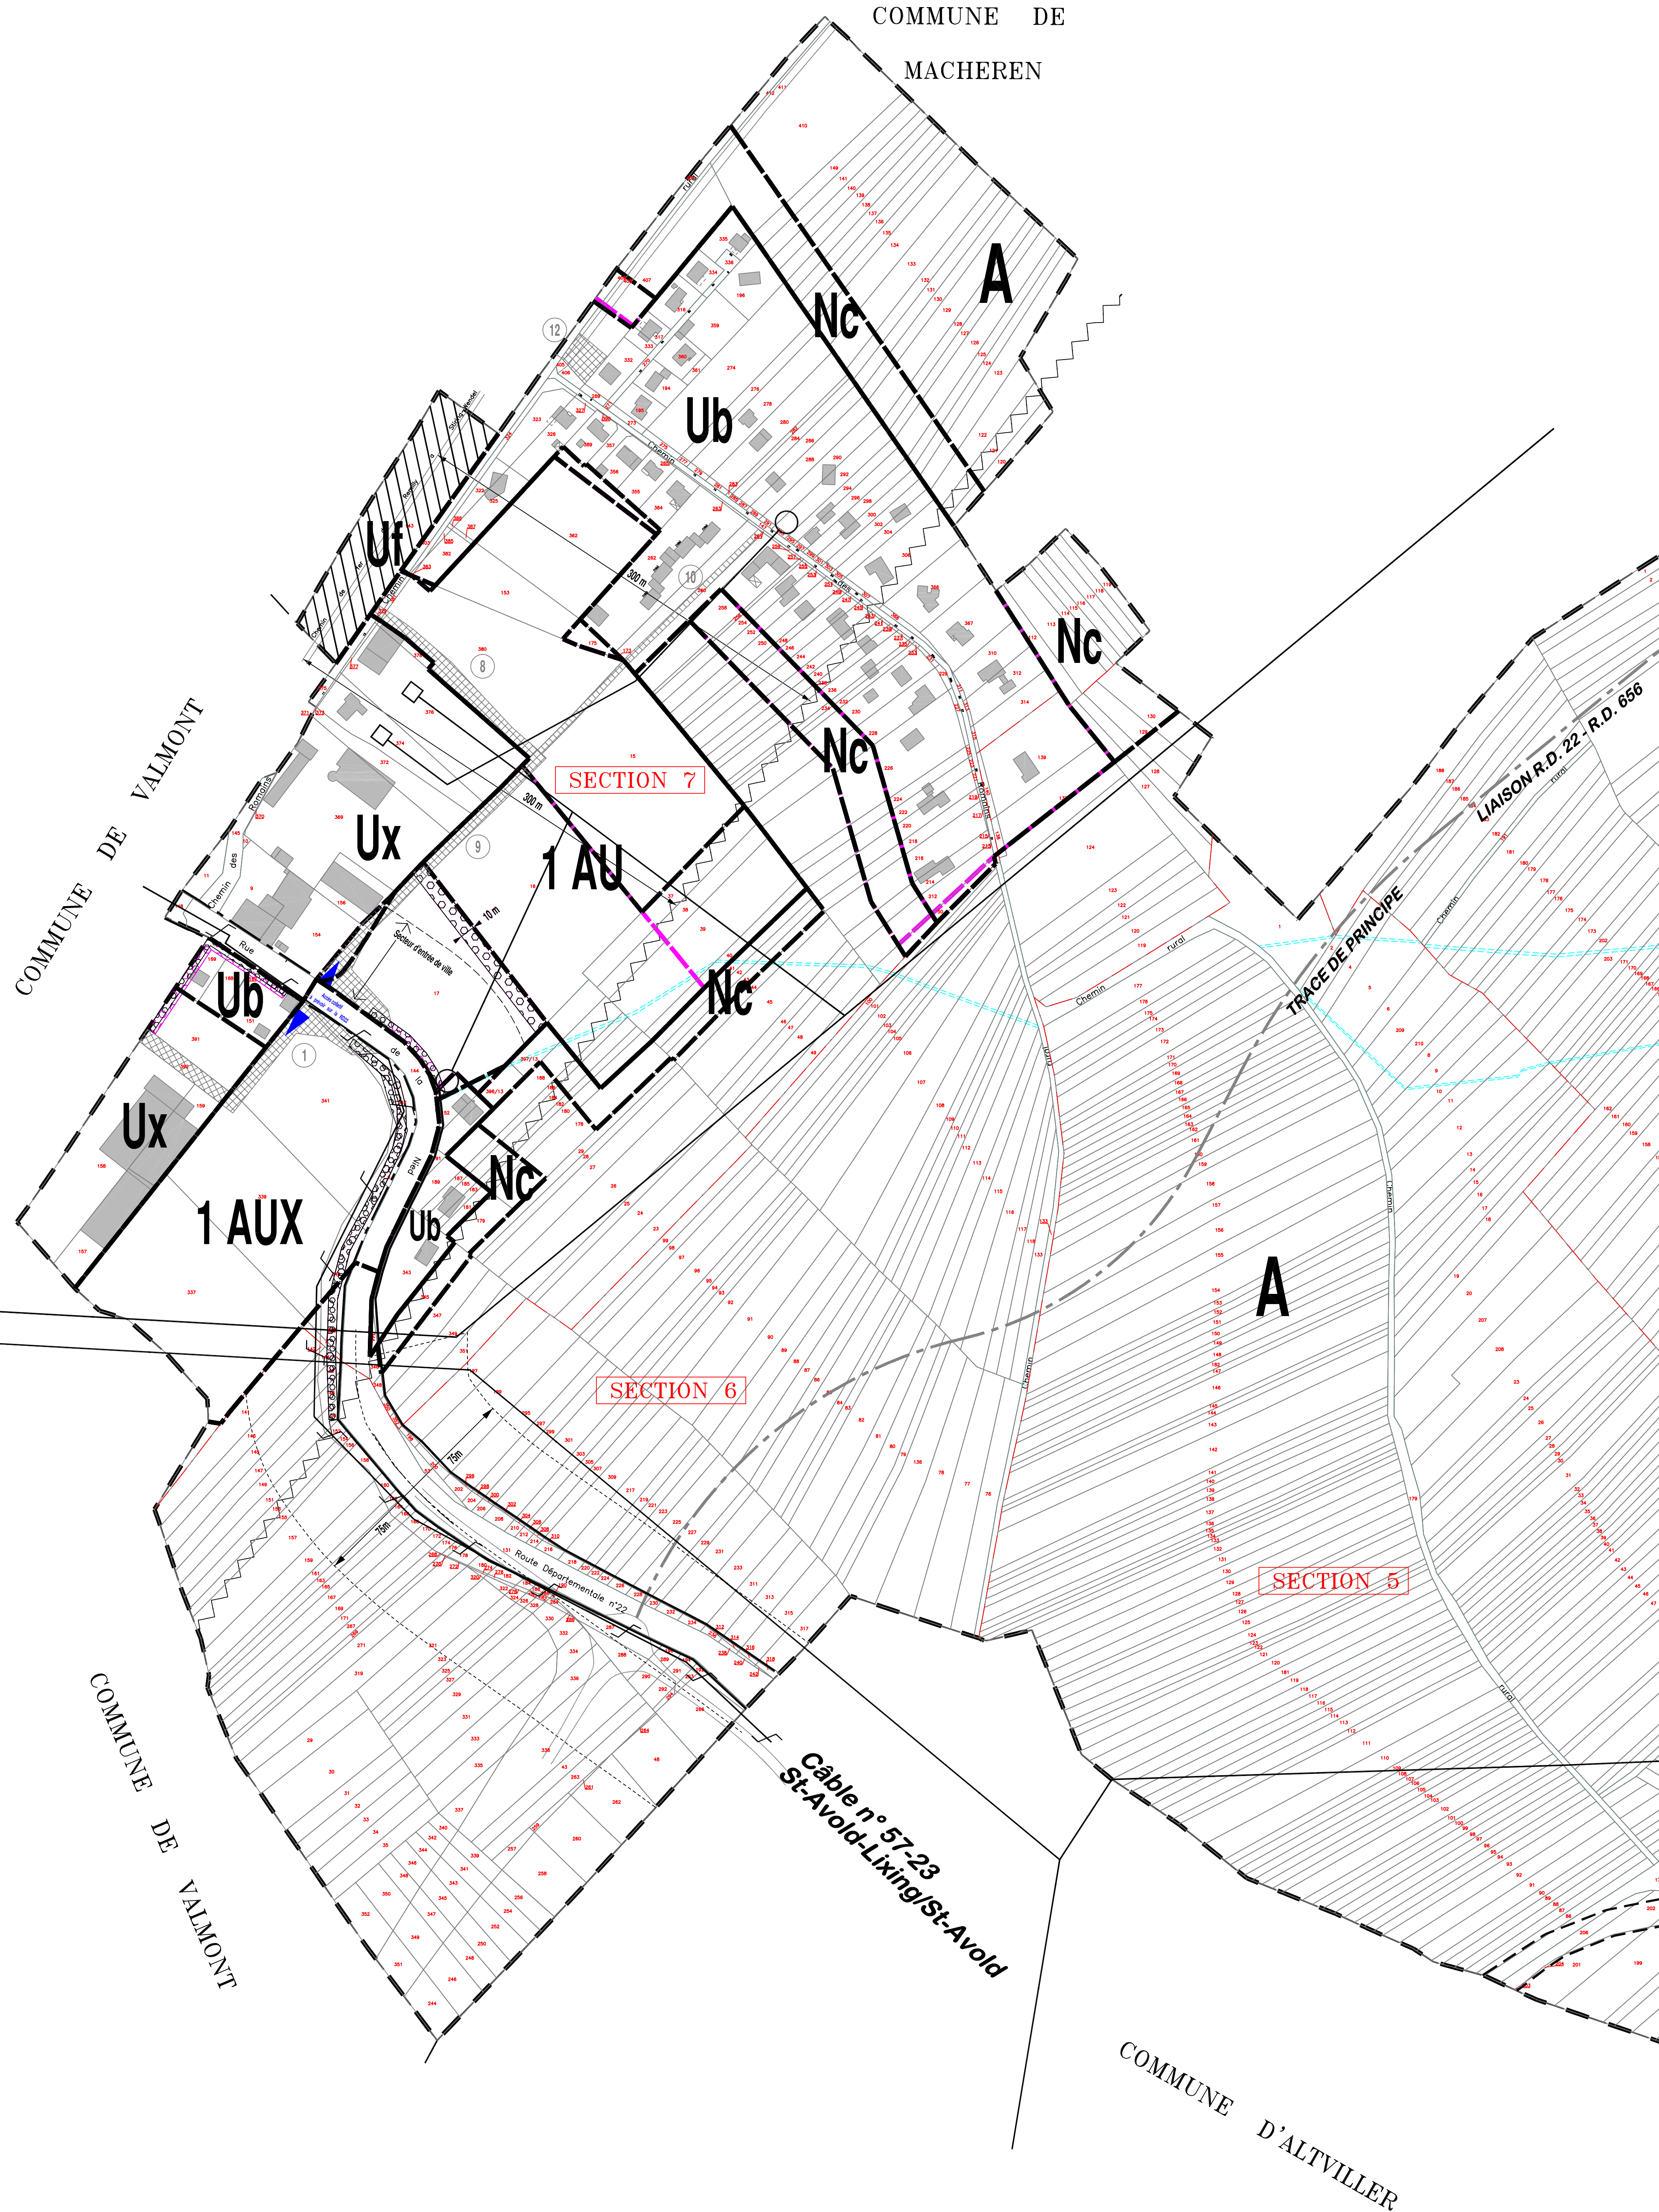

COMMUNE DE
MACHEREN

Plan Local d'Urbanisme

Commune de
LACHAMBRE

QUARTIER GARE

Approbation de la Modification par DCM du : 09/04/2013
Le Maire